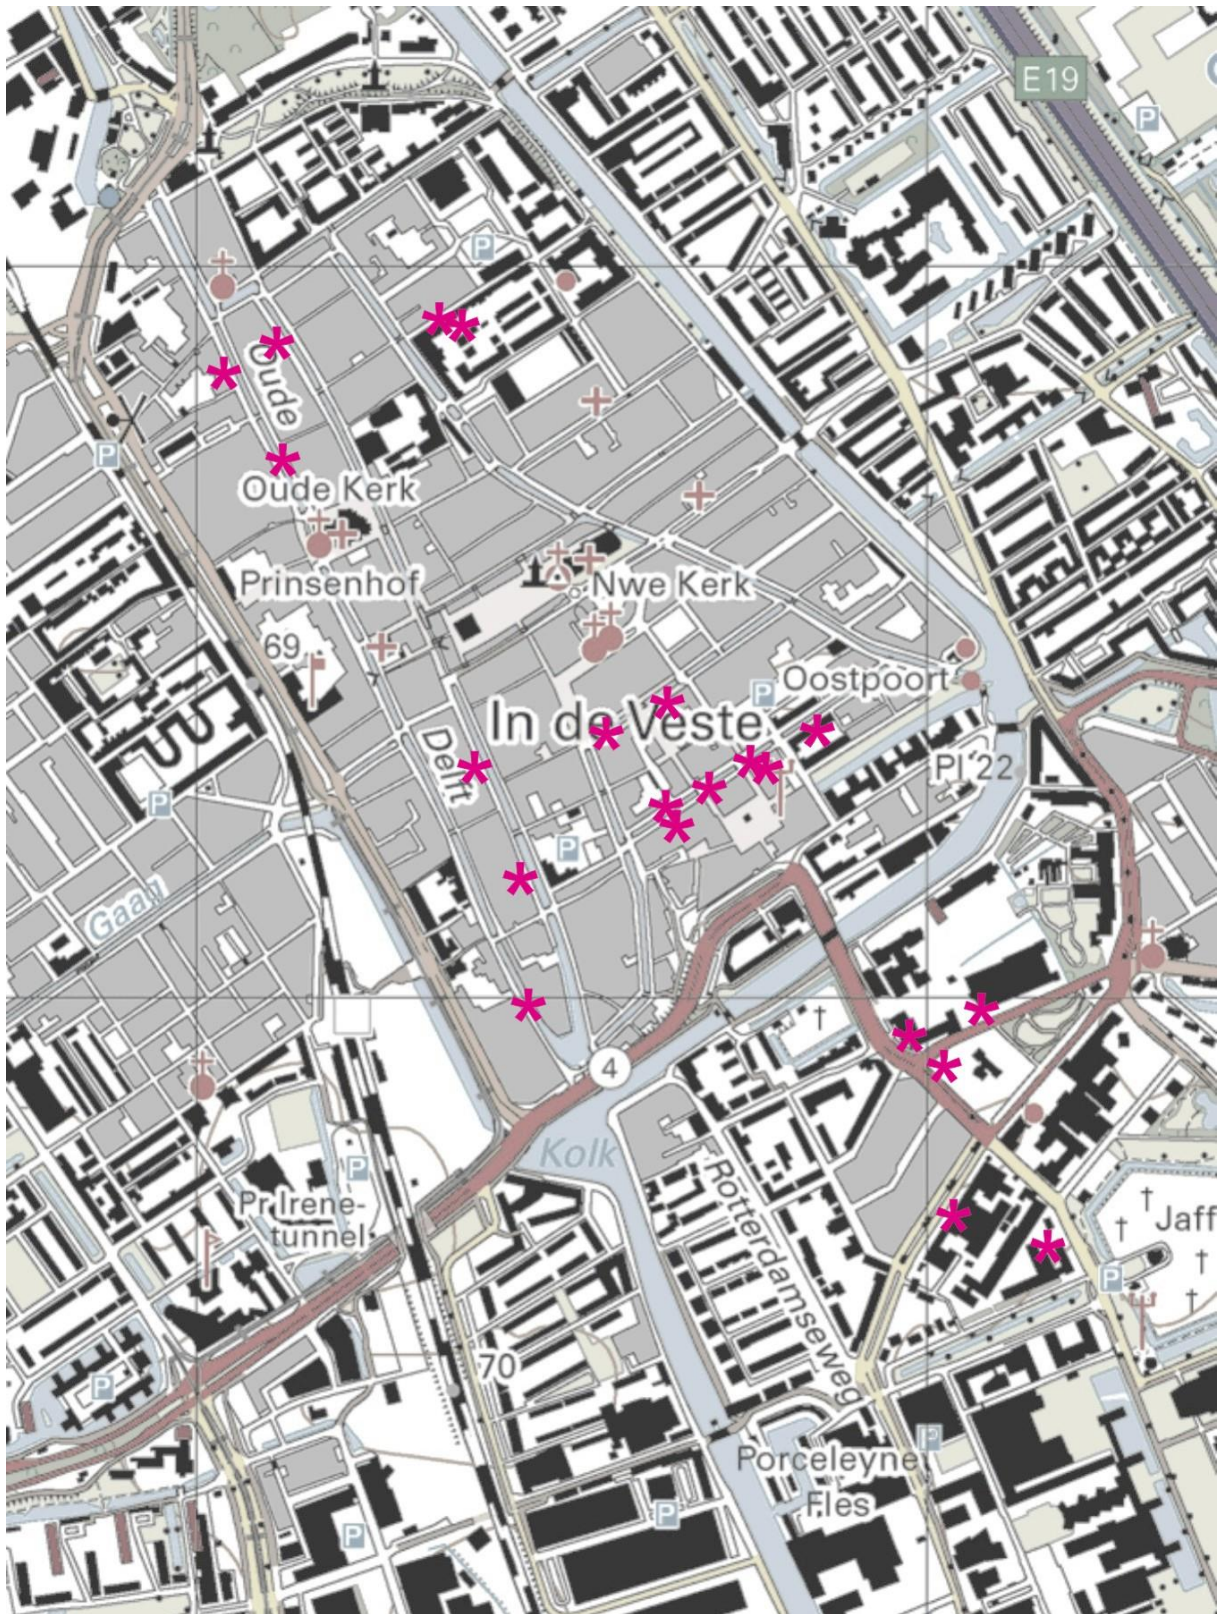

Links tongvaren, eikvaren, muurpeper, steenbreekvaren, muurvaren en mannetjesvaren in de aanhangende zode. Rechts de dynamiek van het biotoop.

Bijlage 1: Overige soorten op straat

Gehoornde klaverzuring (veel)

Kleine bergsteentijm

Bijlage 2: Locaties beschermdde soorten

Gele helmblloem

Klein glaskruid

Schubvaren

(In de Botanische Tuin aangeplant met exemplaren van de Westvest.)

Steenbreekvaren

Tongvaren