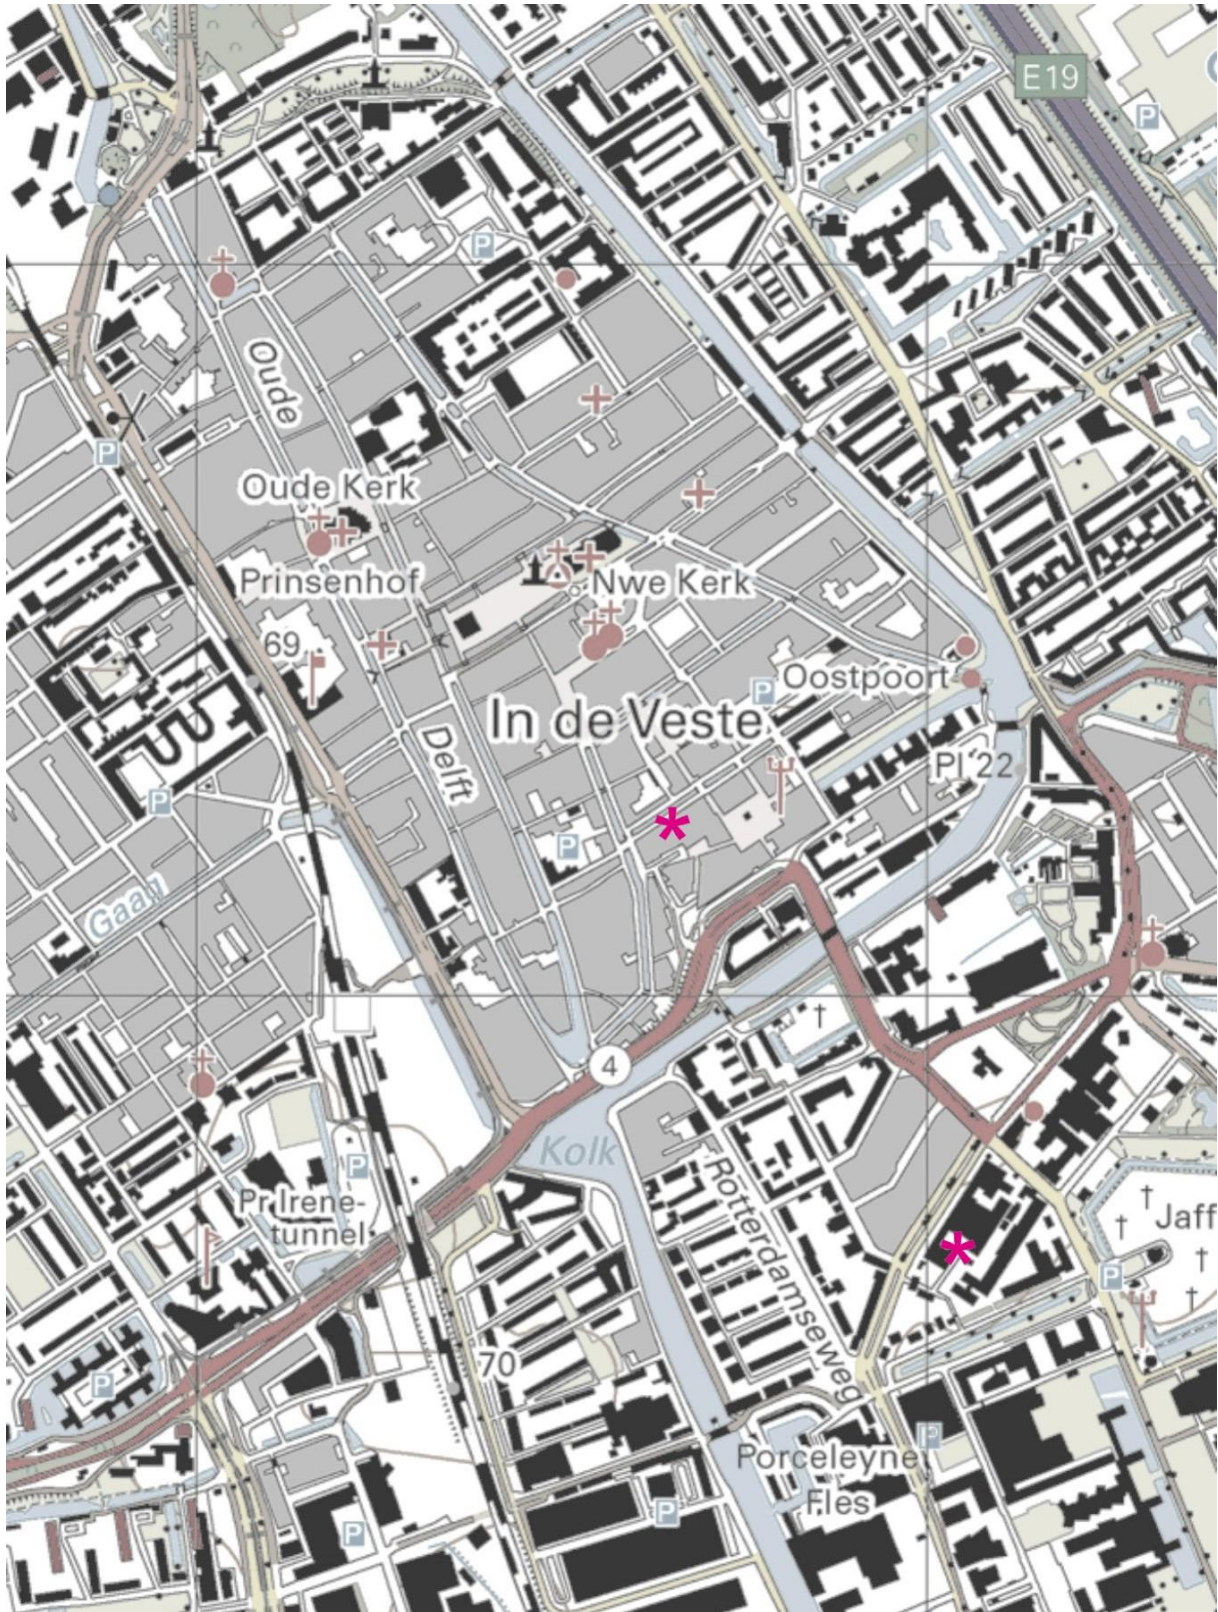

Kleine bergsteentijm

Bijlage 2: Locaties beschermdde soorten

Gele helmblloem

Klein glaskruid

Schubvaren

(In de Botanische Tuin aangeplant met exemplaren van de Westvest.)

Steenbreekvaren

Tongvaren