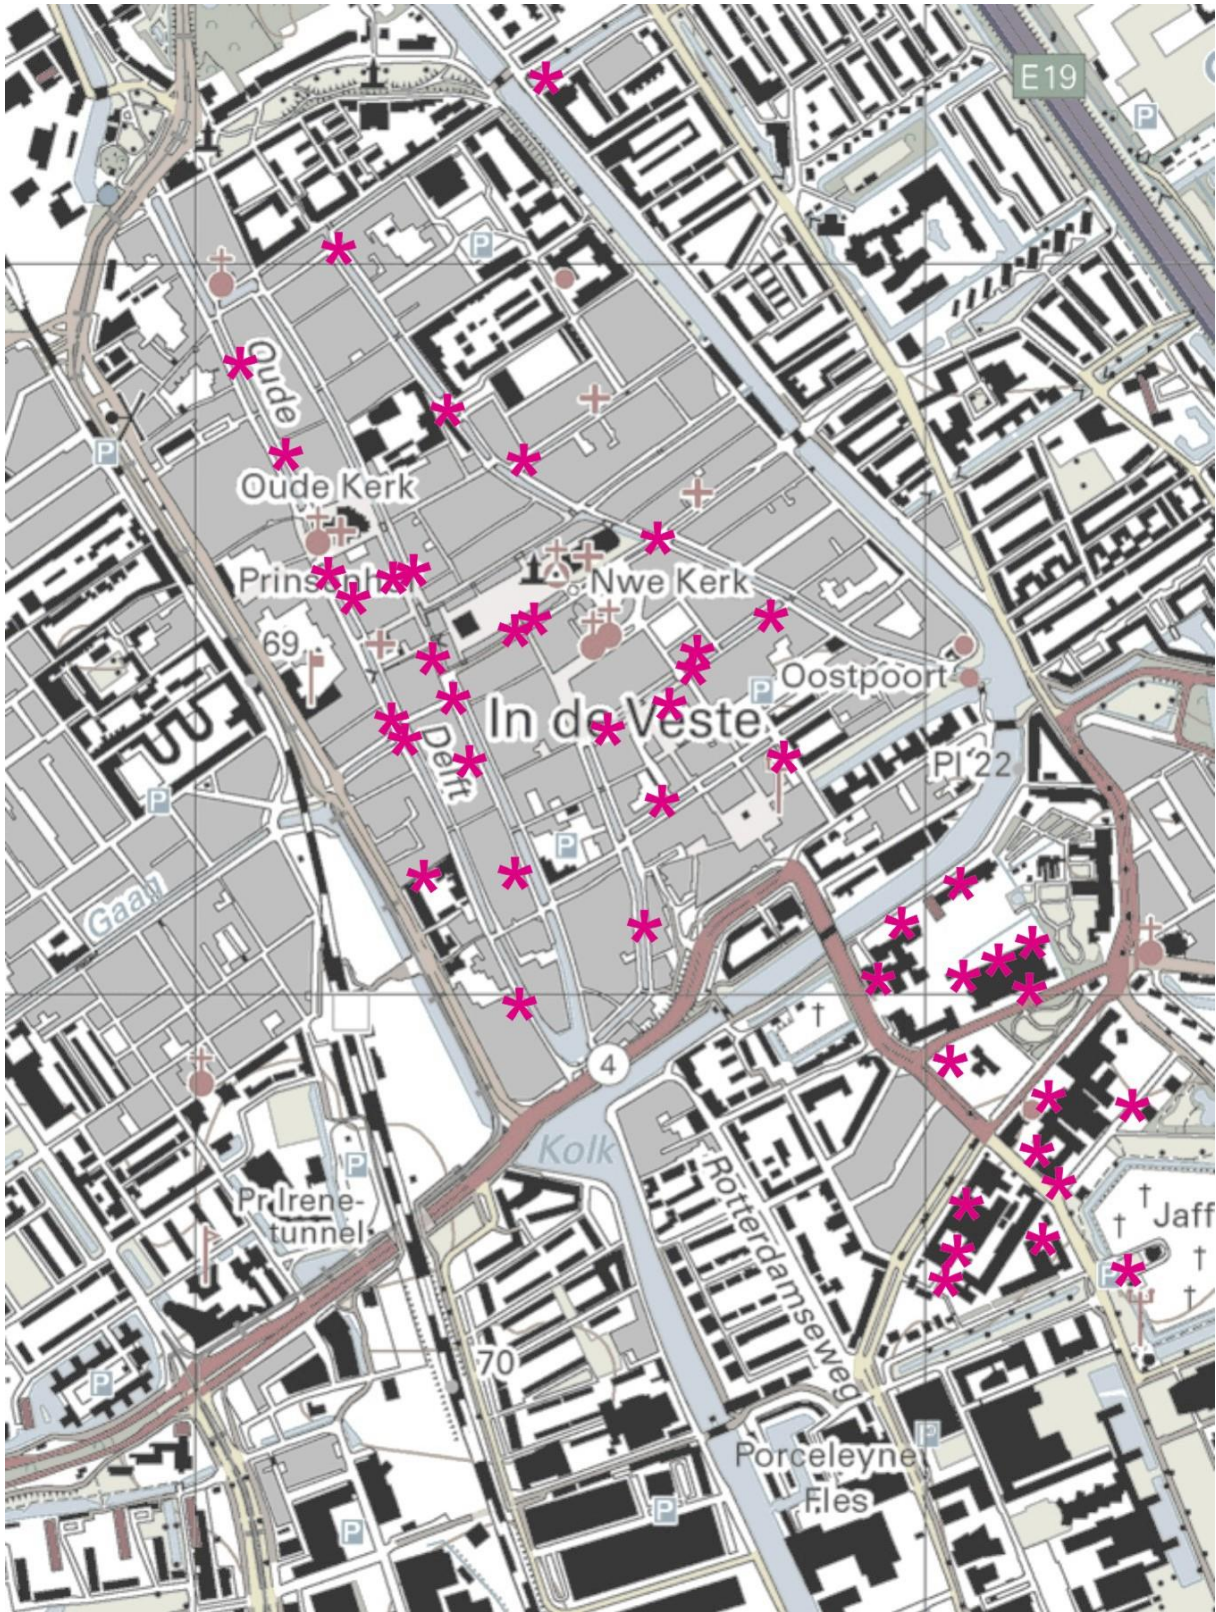

Links tongvaren, eikvaren, muurpeper, steenbreekvaren, muurvaren en mannetjesvaren in de aanhangende zode. Rechts de dynamiek van het biotoop.

Bijlage 1: Overige soorten op straat

Gehoornde klaverzuring (veel)

Kleine bergsteentijm

Bijlage 2: Locaties beschermdde soorten

Gele helmblloem

Klein glaskruid

Schubvaren

(In de Botanische Tuin aangeplant met exemplaren van de Westvest.)

Steenbreekvaren

Tongvaren