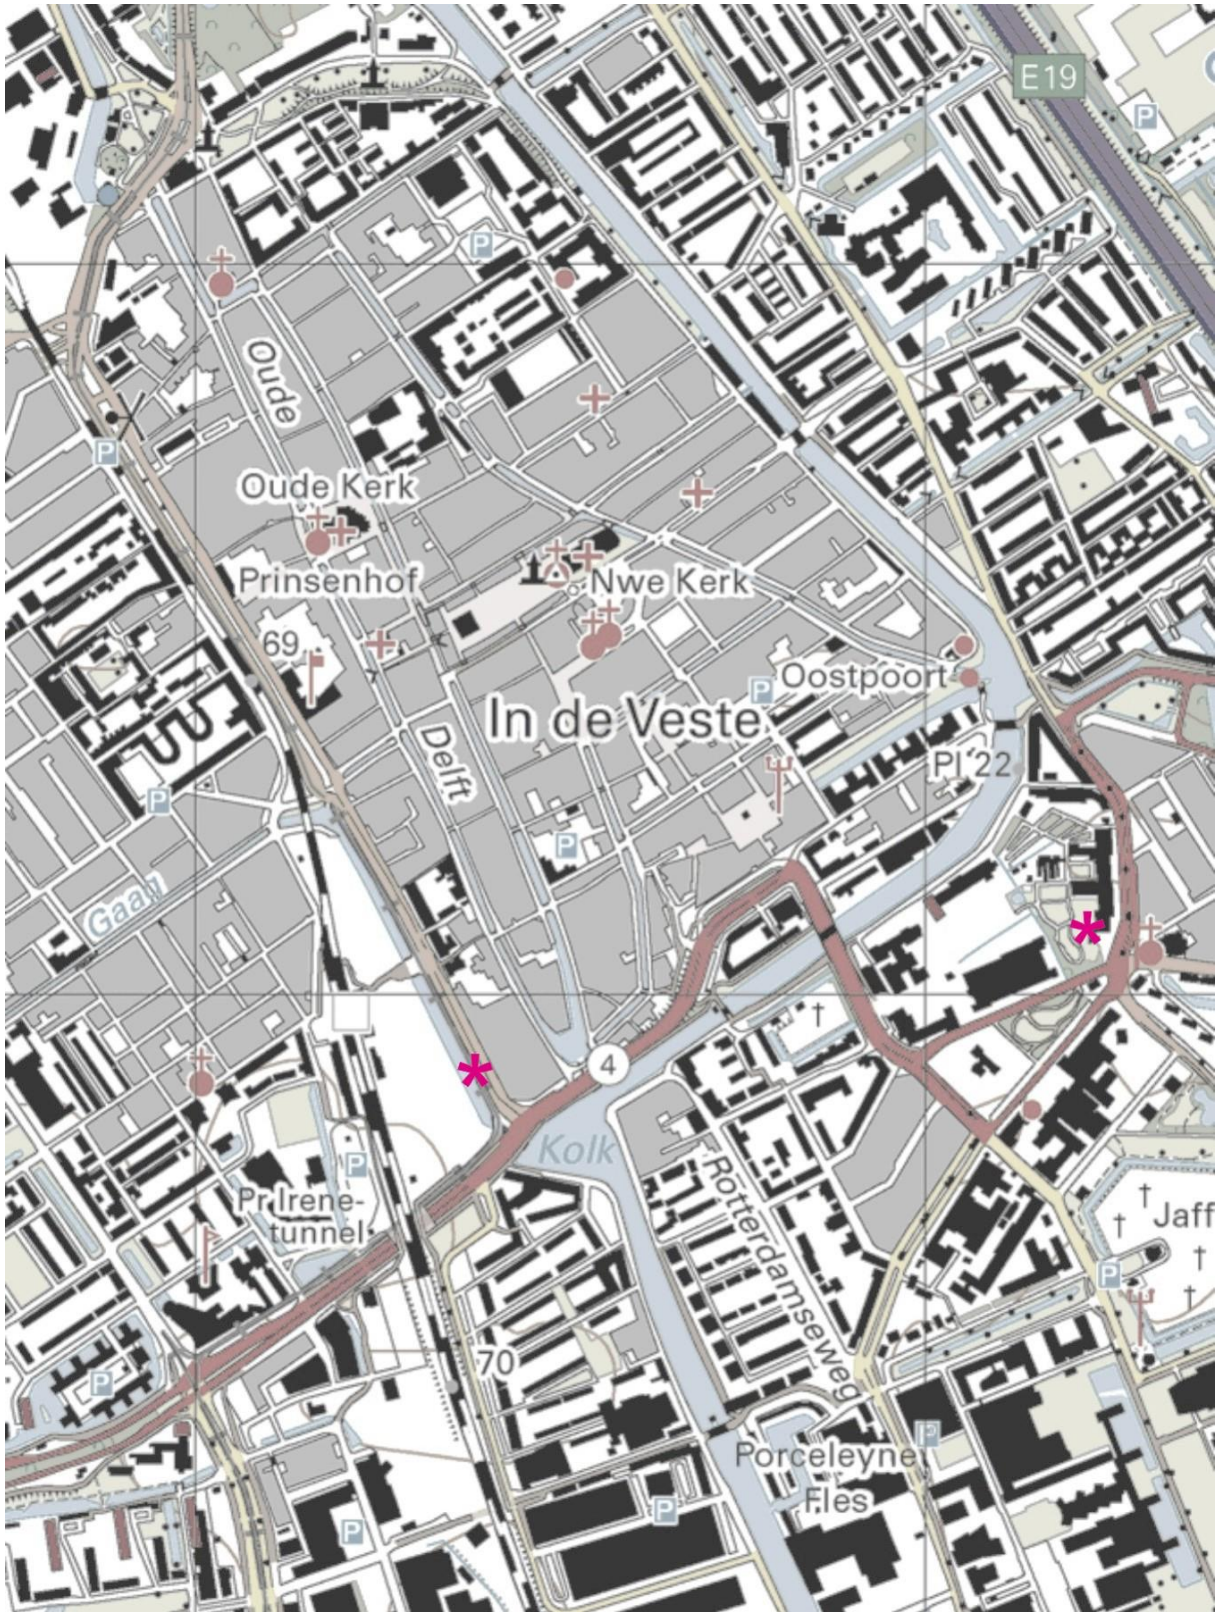

Kleine bergsteentijm

Bijlage 2: Locaties beschermdde soorten

Gele helmblloem

Klein glaskruid

Schubvaren

(In de Botanische Tuin aangeplant met exemplaren van de Westvest.)

Steenbreekvaren

Tongvaren