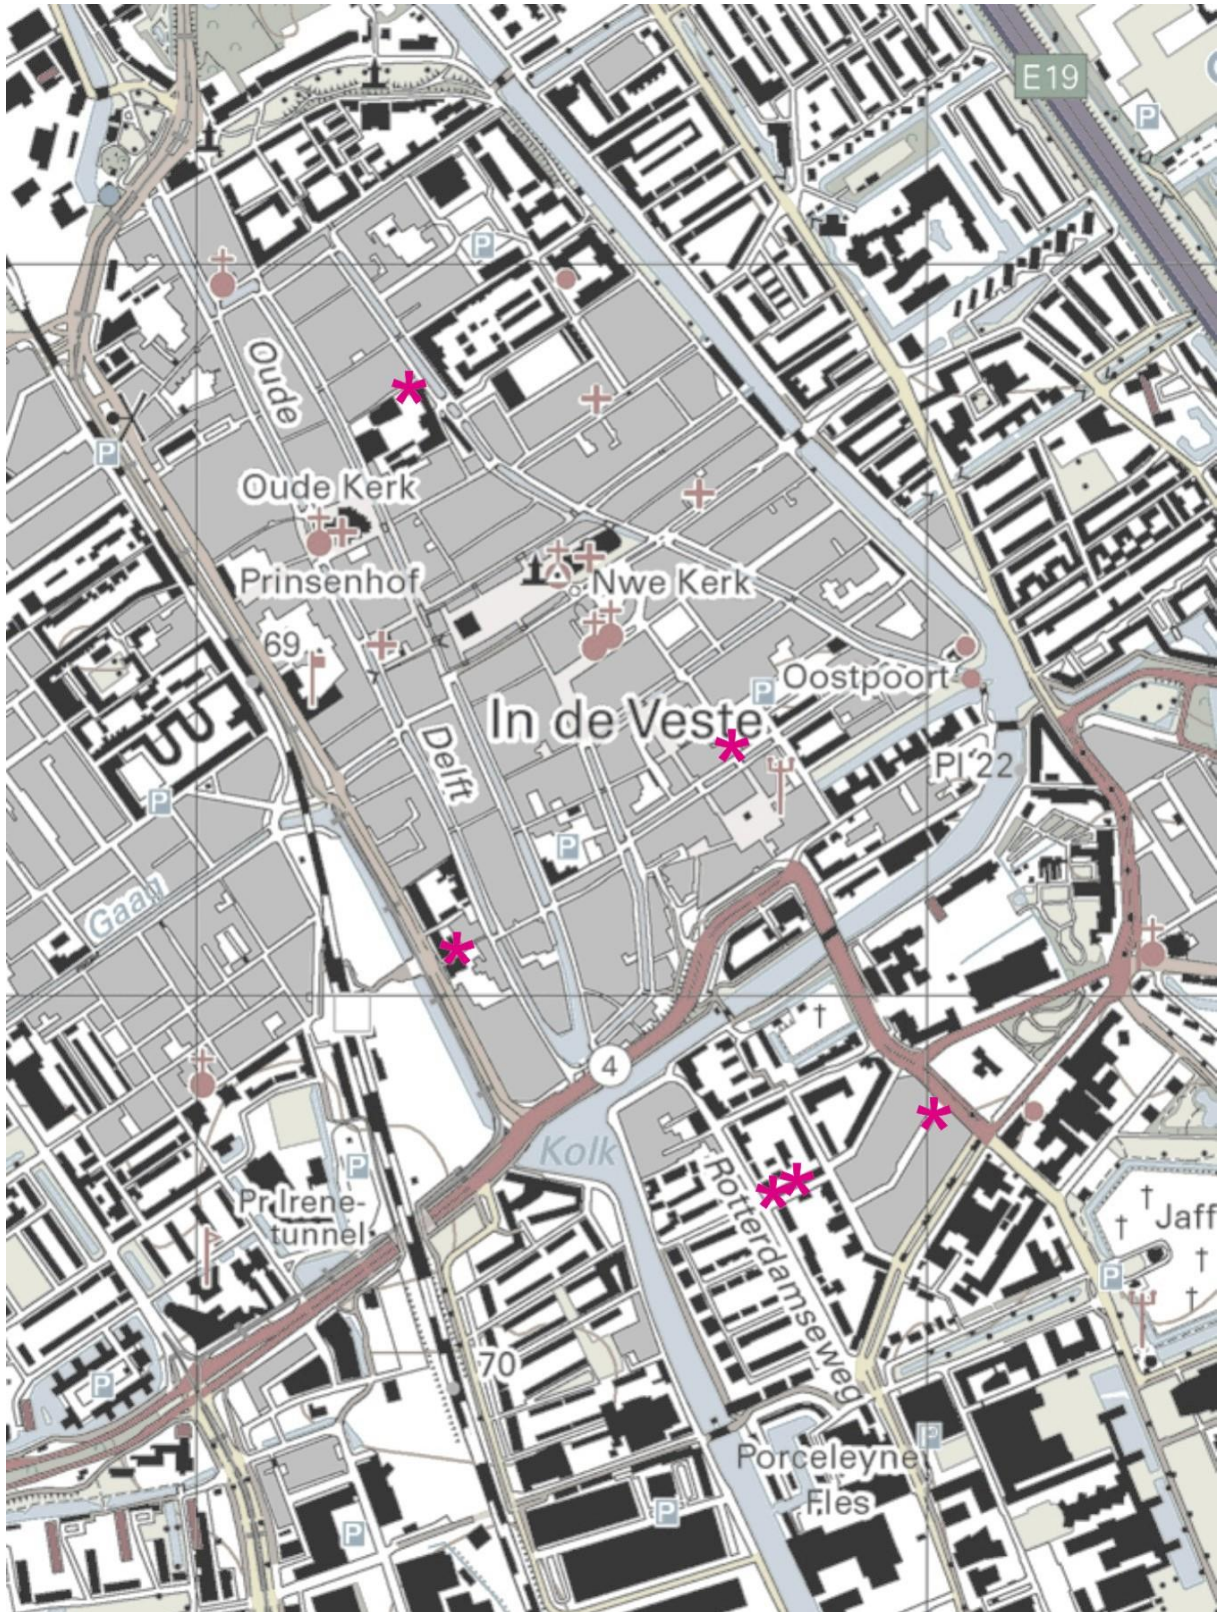

Links tongvaren, eikvaren, muurpeper, steenbreekvaren, muurvaren en mannetjesvaren in de aanhangende zode. Rechts de dynamiek van het biotoop.

Bijlage 1: Overige soorten op straat

Gehoornde klaverzuring (veel)

Kleine bergsteentijm

Bijlage 2: Locaties beschermdde soorten

Gele helmblloem

Klein glaskruid

Schubvaren

(In de Botanische Tuin aangeplant met exemplaren van de Westvest.)

Steenbreekvaren

Tongvaren