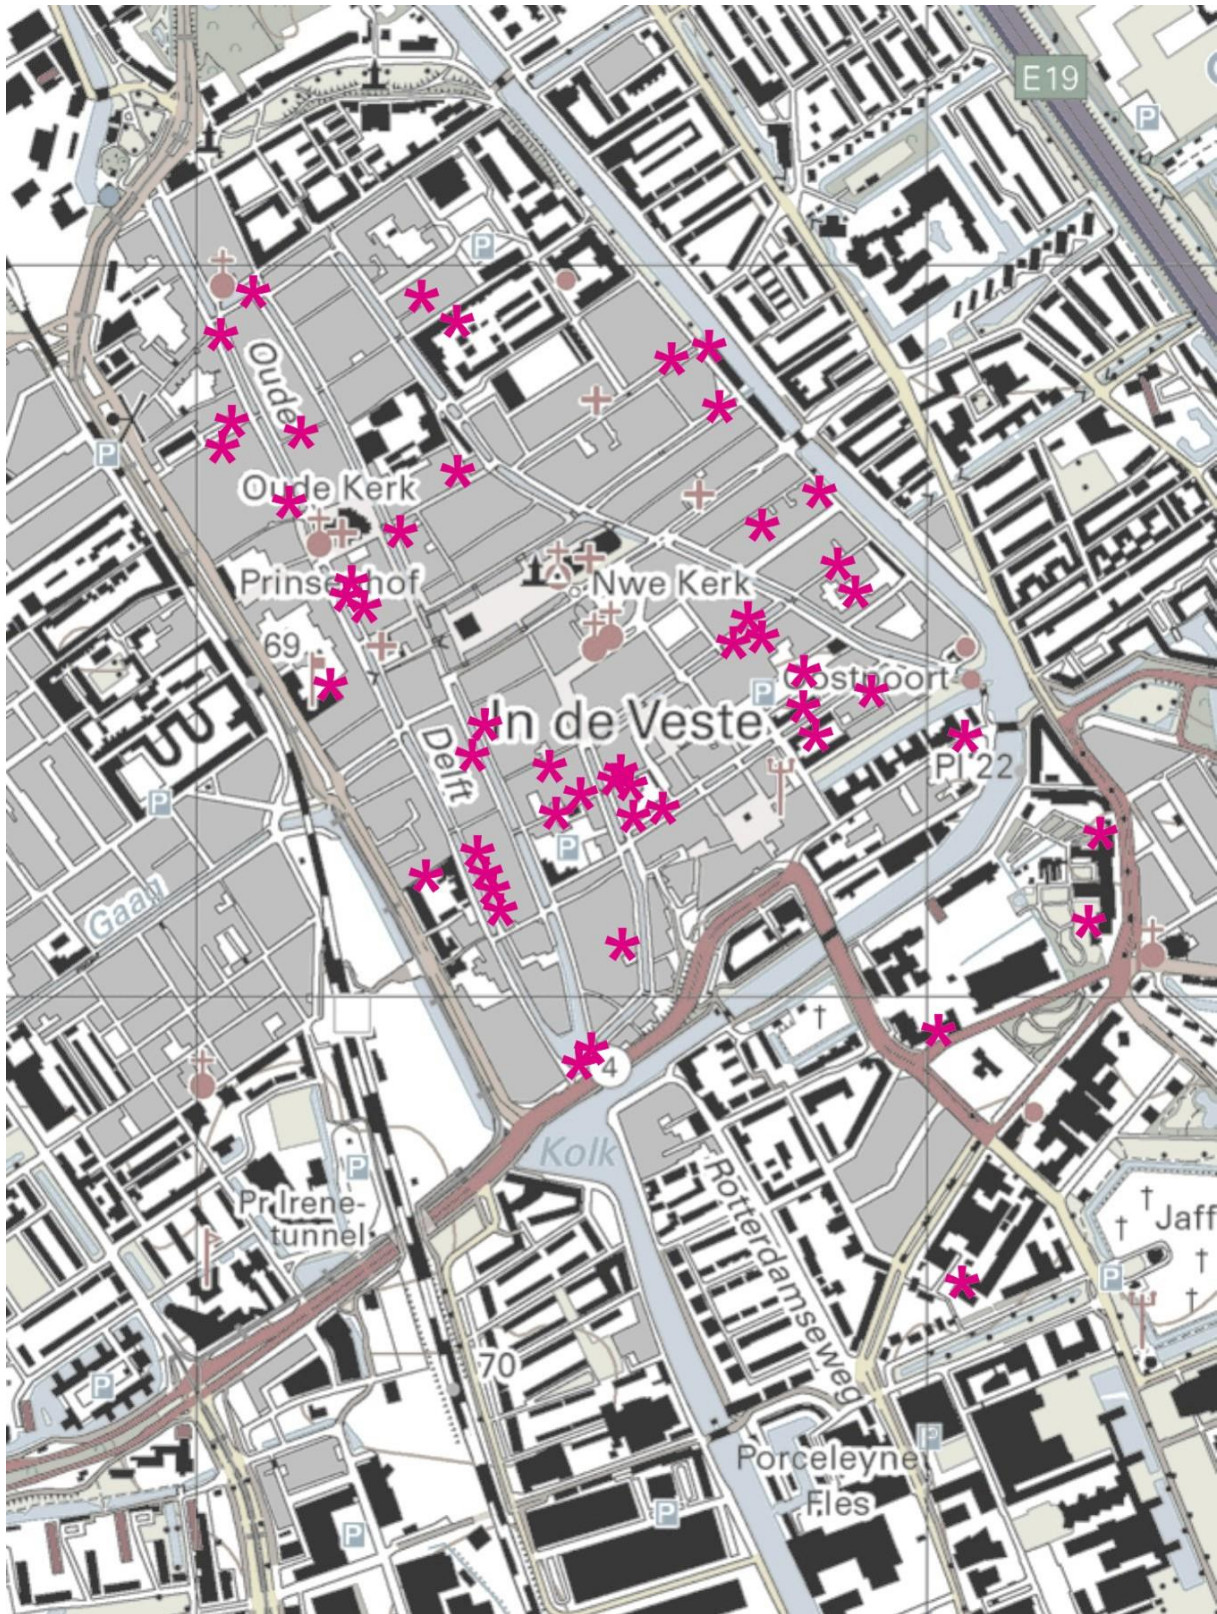

Links tongvaren, eikvaren, muurpeper, steenbreekvaren, muurvaren en mannetjesvaren in de aanhangende zode. Rechts de dynamiek van het biotoop.

Bijlage 1: Overige soorten op straat

Gehoornde klaverzuring (veel)

Kruipklokje (veel)

Postelein

Straatliefdegras (veel)

Kransmuur (explosie)

Harig vingergras

Lobelia

Groot glaskruid

Akkermelkdistel (veel)

Kleine bergsteentijm

Bijlage 2: Locaties beschermdde soorten

Gele helmblloem

Klein glaskruid

Schubvaren

(In de Botanische Tuin aangeplant met exemplaren van de Westvest.)

Steenbreekvaren

Tongvaren